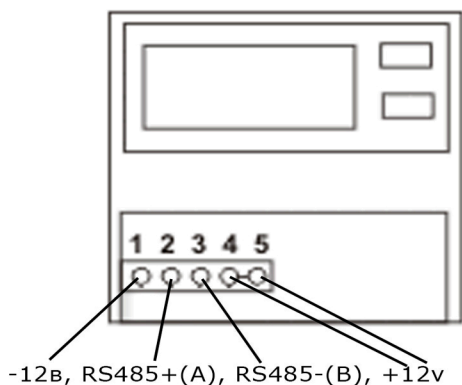

Схема подключения устройств по линии RS485/CAN

Меркурий 200 (CAN)

Меркурий 230 С (CAN)

Меркурий 230 R (RS485)

Меркурий 236 (RS485)

Модуль LRM (RS485)

Меркурий 206 R (RS485)

Меркурий 234 (RS485)