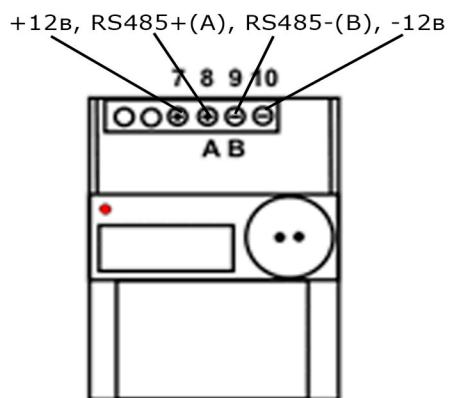

Схема подключения устройств по линии RS485/CAN

Меркурий 200 (CAN)

Меркурий 230 С (CAN)

Меркурий 230 R (RS485)

Меркурий 236 (RS485)

Модуль LRM (RS485)

Меркурий 206 R (RS485)

Меркурий 234 (RS485)