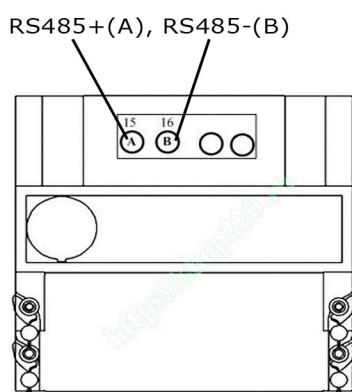

Схема подключения устройств по линии RS485/CAN

Меркурий 200 (CAN)

Меркурий 230 С (CAN)

Меркурий 230 R (RS485)

Меркурий 236 (RS485)

Модуль LRM (RS485)

Меркурий 206 R (RS485)

Меркурий 234 (RS485)